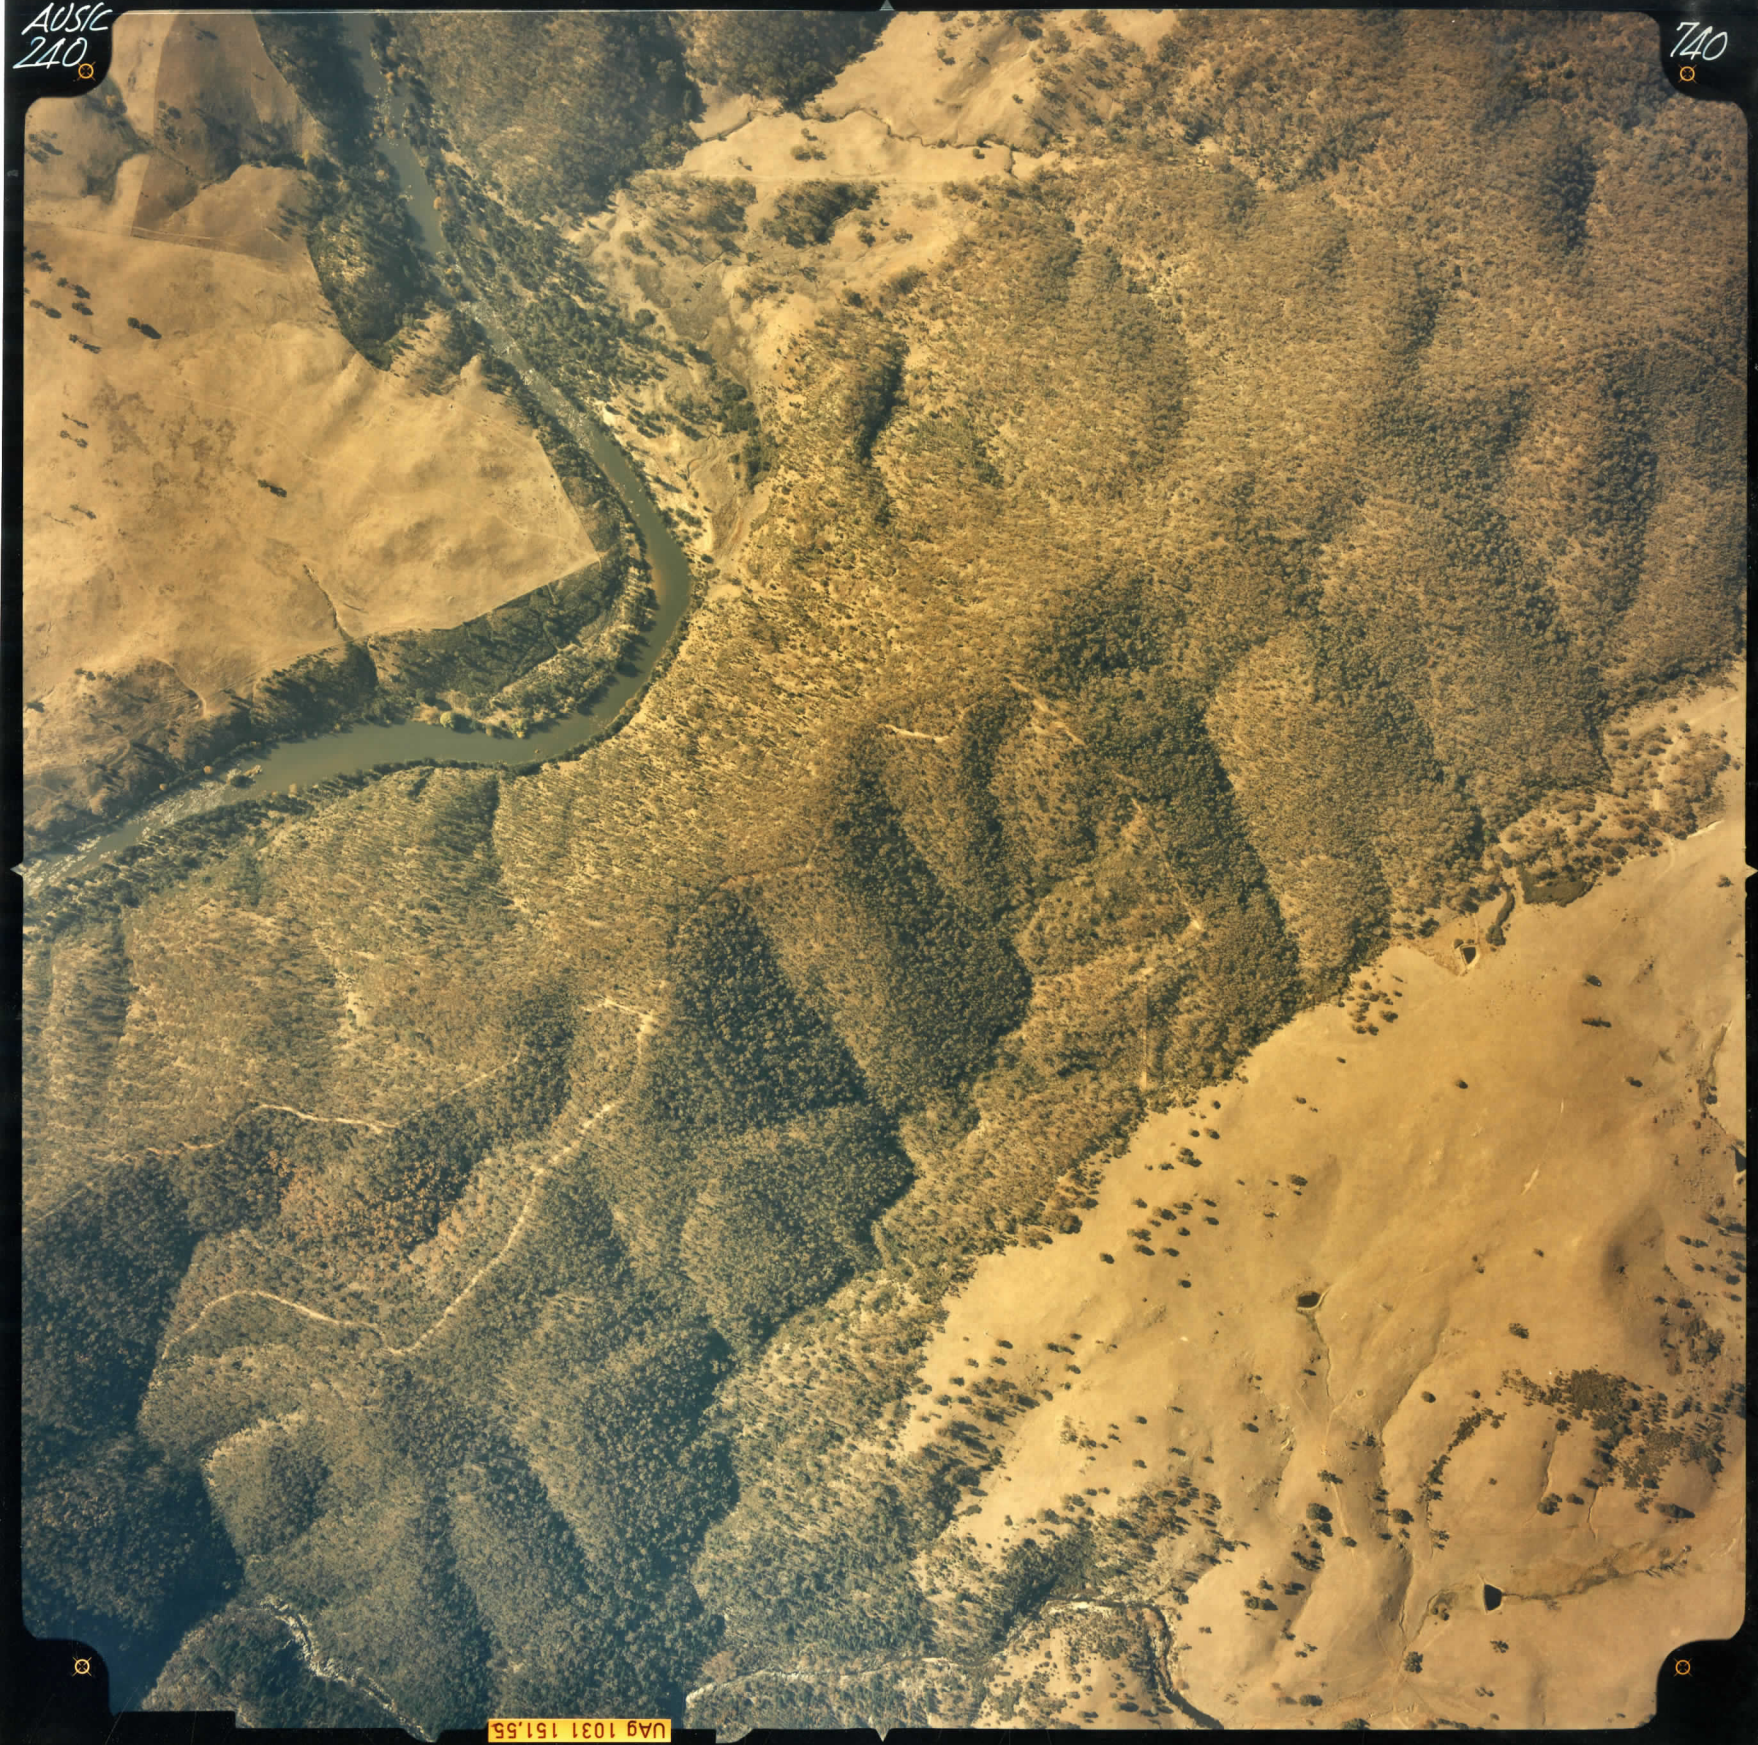

PIERCES CK FIRE DAMAGE AUS C 240 RUN 3 733-744 K2445 2300m 17 05 1991 ← ACT Land Information Offi

AUSC
240

740

UAG 1031 151.55